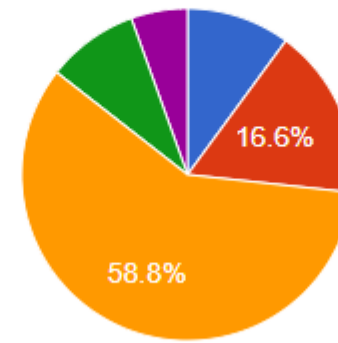

# SMART CITY

Viedo sistēmu  
ieviešana  
pilsētvides  
publiskajā ielu  
apgaismumā

Krišjānis Vīdušs  
SIA Lucidus

---

<b>Pilsēta / novads</b>	<b>Platība km<sup>2</sup></b>	<b>Iedzīvotāji</b>	<b>Gaismas punkti</b>	<b>Iedzīvotāji uz 1 gaismekli</b>	<b>Gaismekļi uz km<sup>2</sup></b>
Viļņa	401	544 386	40 000	13.6	100
Rīga	304	637 971	49 400	12.9	163
Mārupes novads	103,9	20 007	1 850	10.8	17.8
Tallina	159.3	426 538	40 000	10.7	251
Stokholma	188	965 232	100 000	9.7	532
Liepāja	60.4	69 443	7 500	9.3	124
Daugavpils	72.5	84 592	9 300	9.1	128
Helsinki	213.8	631 695	86 000	7.3	402
Valmiera	19.4	22 961	3300	7.0	170

### Daugavpils Viestura iela

Time of Day Distribution ⓘ

Date Range

00:00 2021/01/11 - 23:59 2021/01/18

- Early AM (Before 7:00AM)
- AM Peak (7:00AM to 9:00AM)
- Midday (9:00AM to 4:00PM)
- PM Peak (4:00PM to 6:00PM)
- Evening (After 6:00PM)